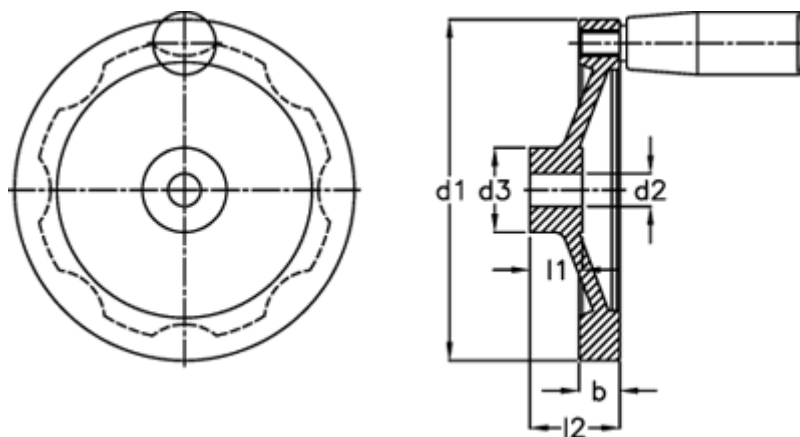

Varenummer: 20379300
Beskrivelse: E+G Håndhjul
GN 323-125-K14-R

Mål

b	= 15.0
d1	= 125
d2 H7	= 14
d3	= 31
Håndtag Ø	= 22
l1	= 18
l2	= 33